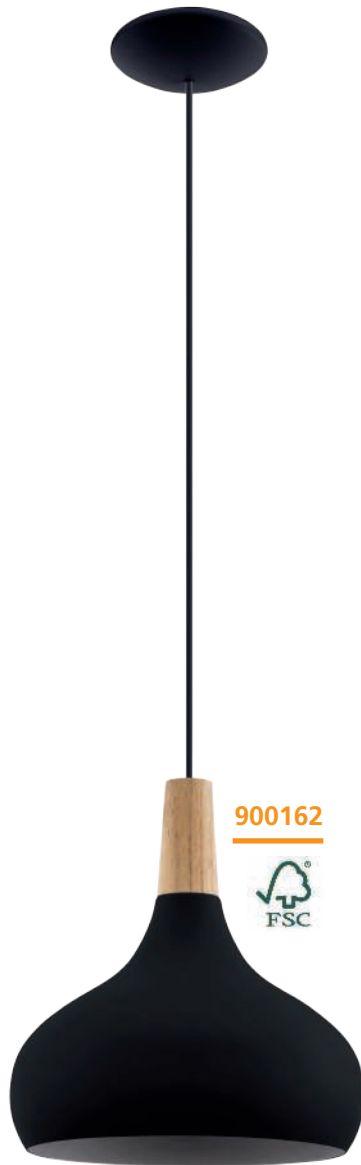

900161

900162

900163

900161 SABINAR

pendant light; steel, wood, black, brown
Hängeleuchte; Stahl, Holz, schwarz, braun
luminaire en suspension; acier, bois, noir, marron

H 1100, Ø 180

E27

1x 40W

9 008606 235773

900162 SABINAR

pendant light; steel, wood, black, brown
Hängeleuchte; Stahl, Holz, schwarz, braun
luminaire en suspension; acier, bois, noir, marron

H 1100, Ø 280

E27

1x 40W

9 008606 235780

900163 SABINAR

pendant light; steel, wood, black, brown
Hängeleuchte; Stahl, Holz, schwarz, braun
luminaire en suspension; acier, bois, noir, marron

H 1100, Ø 400

E27

1x 40W

9 008606 235797