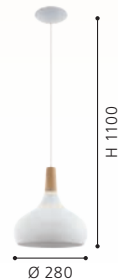

### 96981 SABINAR

pendant light; steel, white / wood, brown  
Hängeleuchte; Stahl, weiss / Holz, braun  
luminaire en suspension; acier, blanc / bois, marron

H 1100, Ø 180

E27 1x 60W

9 002759 969813

### 96982 SABINAR

pendant light; steel, white / wood, brown  
Hängeleuchte; Stahl, weiss / Holz, braun  
luminaire en suspension; acier, blanc / bois, marron

H 1100, Ø 280

E27 1x 60W

9 002759 969820

### 96983 SABINAR

pendant light; steel, white / wood, brown  
Hängeleuchte; Stahl, weiss / Holz, braun  
luminaire en suspension; acier, blanc / bois, marron

H 1100, Ø 400

E27 1x 60W

9 002759 969837