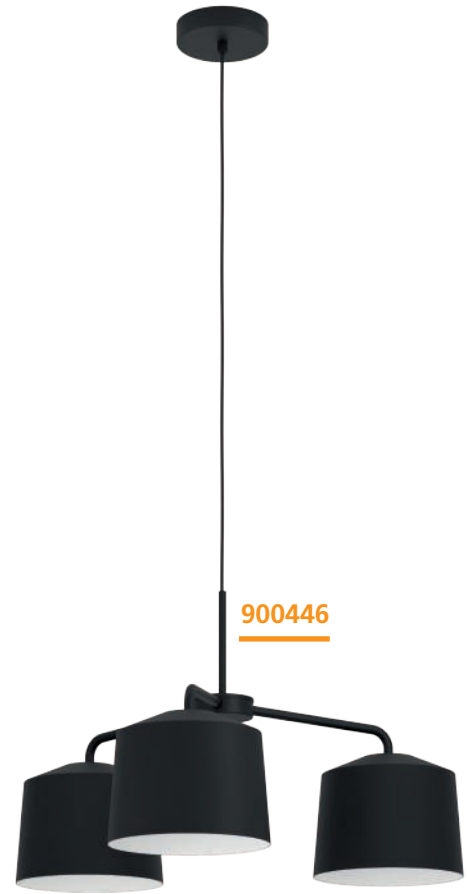

900186

900446

900186 FILAGO

pendant light; steel, wood, black, brown / glass, black-grey-transparent
Hängeleuchte; Stahl, Holz, schwarz, braun / Glas, schwarz-grau-transparent
luminaire en suspension; acier, bois, noir, marron / verre, noir-gris-transparent
L 880, B 145, H 1100

900446 CAGUANES

pendant light; steel, black, white
Hängeleuchte; Stahl, schwarz, weiss
luminaire en suspension; acier, noir, blanc

H 1100, Ø 665