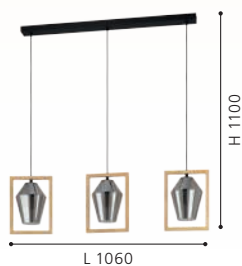

99702 VIGLIONI

pendant light; steel, wood, black, brown / glass vaporized, black-transparent

Hängeleuchte; Stahl, Holz, schwarz, braun / Glas bedampft, schwarz-transparent

luminaire en suspension; acier, bois, noir, marron / verre vaporisé, noir transparent

L 1060, B 165, H 1100

99701 VIGLIONI

pendant light; steel, wood, black, brown / glass vaporized, black-transparent

Hängeleuchte; Stahl, Holz, schwarz, braun / Glas bedampft, schwarz-transparent

luminaire en suspension; acier, bois, noir, marron / verre vaporisé, noir transparent

L 230, B 165, H 1100

900444 TARRAFO

pendant light; steel, wood, black, brown

Hängeleuchte; Stahl, Holz, schwarz, braun

luminaire en suspension; acier, bois, noir, marron

L 880, B 150, H 1100