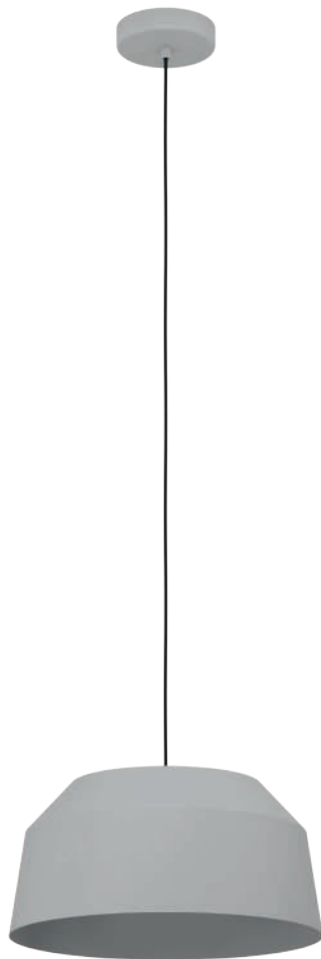

CONTRISA

The luminaire is open at the top and has a beautiful play of light.

Die Leuchte ist nach oben offen und hat ein schönes Lichtspiel.

Le luminaire est ouvert en haut et a un beau jeu de lumière.

900379

900381

900379 CONTRISA

pendant light; steel, grey
Hängeleuchte; Stahl, grau
luminaire en suspension; acier, gris

H 1100, Ø 380

900381 CONTRISA

pendant light; steel, grey
Hängeleuchte; Stahl, grau
luminaire en suspension; acier, gris

H 1100, Ø 520

900362 MARIEL

pendant light; steel, wood, light grey, brown
Hängeleuchte; Stahl, Holz, hellgrau, braun
luminaire en suspension; acier, bois, gris clair, marron

L 910, B 190, H 1100