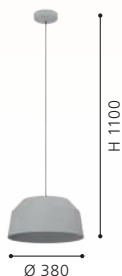

CONTRISA

The luminaire is open at the top and has a beautiful play of light.

Die Leuchte ist nach oben offen und hat ein schönes Lichtspiel.

Le luminaire est ouvert en haut et a un beau jeu de lumière.

900379

900381

900379 CONTRISA

pendant light; steel, grey
Hängeleuchte; Stahl, grau
luminaire en suspension; acier, gris

H 1100, Ø 380

900381 CONTRISA

pendant light; steel, grey
Hängeleuchte; Stahl, grau
luminaire en suspension; acier, gris

H 1100, Ø 520

900362 MARIEL

pendant light; steel, wood, light grey, brown
Hängeleuchte; Stahl, Holz, hellgrau, braun
luminaire en suspension; acier, bois, gris clair, marron

L 910, B 190, H 1100