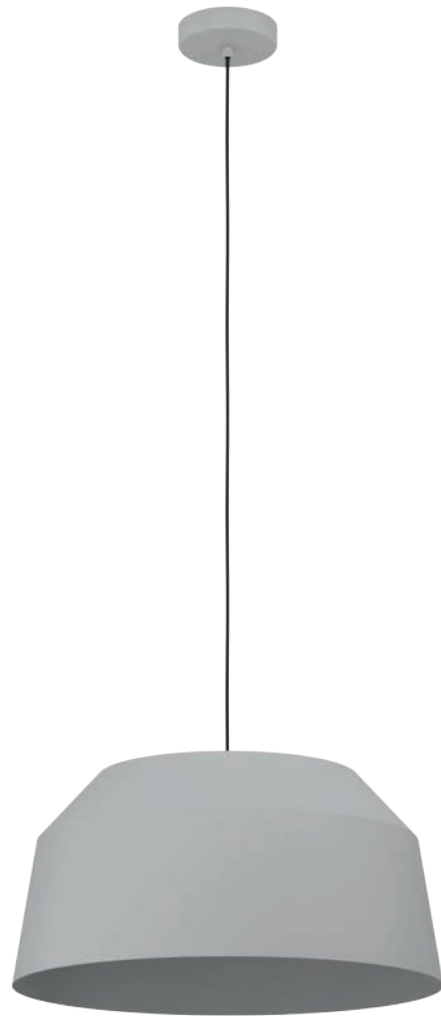

CONTRISA

The luminaire is open at the top and has a beautiful play of light.

Die Leuchte ist nach oben offen und hat ein schönes Lichtspiel.

Le luminaire est ouvert en haut et a un beau jeu de lumière.

900379

900381

900379 CONTRISA

pendant light; steel, grey
Hängeleuchte; Stahl, grau
luminaire en suspension; acier, gris

H 1100, Ø 380

900381 CONTRISA

pendant light; steel, grey
Hängeleuchte; Stahl, grau
luminaire en suspension; acier, gris

H 1100, Ø 520

900362 MARIEL

pendant light; steel, wood, light grey, brown
Hängeleuchte; Stahl, Holz, hellgrau, braun
luminaire en suspension; acier, bois, gris clair, marron

L 910, B 190, H 1100