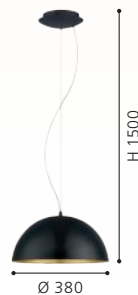

95755

94935

94936

95755 NUVANO

pendant light; steel, brown, gold
Hängeleuchte; Stahl, braun, gold
luminaire en suspension; acier, marron, or

H 1100, Ø 480

E27

1x 60W

9 002759 957551

94935 GAETANO 1

pendant light; steel, black, gold
Hängeleuchte; Stahl, schwarz, gold
luminaire en suspension; acier, noir, or

H 1500, Ø 380

E27

1x 60W

9 002759 949358

94936 GAETANO 1

pendant light; steel, black, gold
Hängeleuchte; Stahl, schwarz, gold
luminaire en suspension; acier, noir, or

H 1500, Ø 530

E27

1x 60W

9 002759 949365