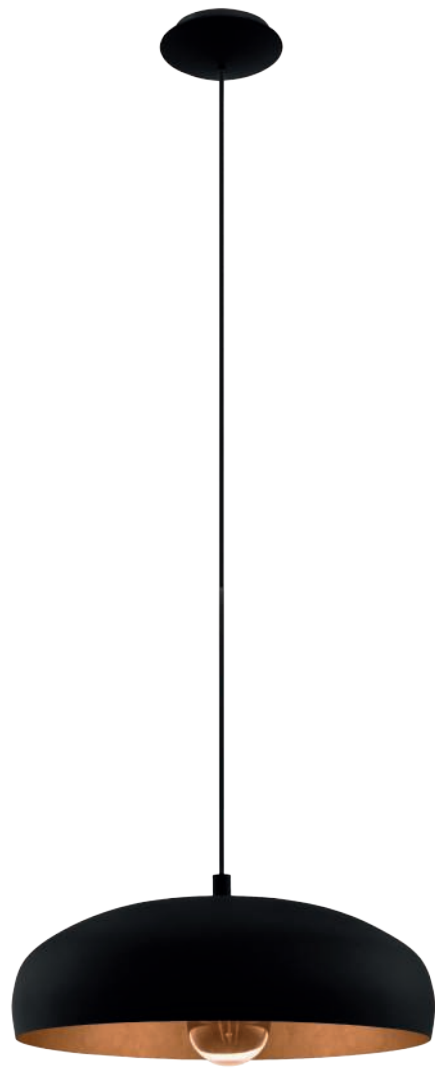

94938

94605

94938 GAETANO 1

pendant light; steel, black, copper
 Hängeleuchte; Stahl, schwarz, kupfer
 luminaire en suspension; acier, noir, cuivre

H 1500, Ø 530

94605 MOGANO 1

pendant light; steel, black, copper
 Hängeleuchte; Stahl, schwarz, kupfer
 luminaire en suspension; acier, noir, cuivre

H 1100, Ø 400

94606 MOGANO 1

pendant light; steel, white, copper
 Hängeleuchte; Stahl, weiss, kupfer
 luminaire en suspension; acier, blanc, cuivre

H 1100, Ø 400