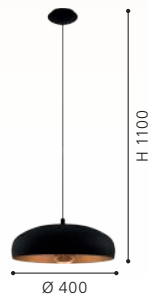

94938

94605

94938 GAETANO 1

pendant light; steel, black, copper
 Hängeleuchte; Stahl, schwarz, kupfer
 luminaire en suspension; acier, noir, cuivre

H 1500, Ø 530

94605 MOGANO 1

pendant light; steel, black, copper
 Hängeleuchte; Stahl, schwarz, kupfer
 luminaire en suspension; acier, noir, cuivre

H 1100, Ø 400

94606 MOGANO 1

pendant light; steel, white, copper
 Hängeleuchte; Stahl, weiss, kupfer
 luminaire en suspension; acier, blanc, cuivre

H 1100, Ø 400