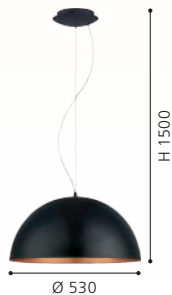

94938

94605

94938 GAETANO 1

pendant light; steel, black, copper
 Hängeleuchte; Stahl, schwarz, kupfer
 luminaire en suspension; acier, noir, cuivre

H 1500, Ø 530

94605 MOGANO 1

pendant light; steel, black, copper
 Hängeleuchte; Stahl, schwarz, kupfer
 luminaire en suspension; acier, noir, cuivre

H 1100, Ø 400

94606 MOGANO 1

pendant light; steel, white, copper
 Hängeleuchte; Stahl, weiss, kupfer
 luminaire en suspension; acier, blanc, cuivre

H 1100, Ø 400