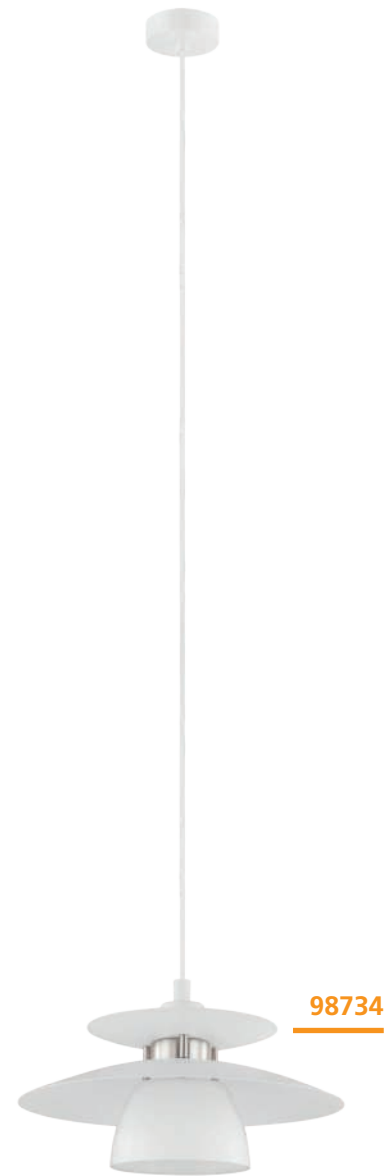

98735

98734

98735 BRENDA

pendant light; steel, black, satin nickel
 Hängeleuchte; Stahl, schwarz, nickel-matt
 luminaire en suspension; acier, noir, nickel mat

H 1500, Ø 320

9 002759 987350

98734 BRENDA

pendant light; steel, white, satin nickel
 Hängeleuchte; Stahl, weiss, nickel-matt
 luminaire en suspension; acier, blanc, nickel mat

H 1500, Ø 320

9 002759 987343