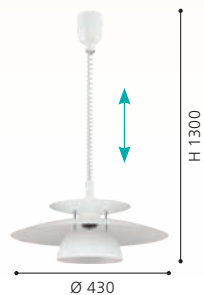

### 87055 BRENDA

pendant light; plastic, steel, white, chrome / steel, white  
 Hängeleuchte; Kunststoff, Stahl, weiss, chrom / Stahl, weiss  
 luminaire en suspension; plastique, acier, blanc, chrome / acier, blanc

H 1300, Ø 430

E27 1x 60W

9 002759 870553