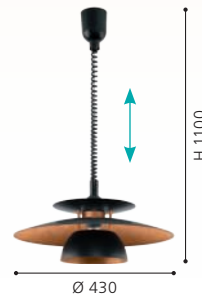

H 1100, Ø 430

E27 1x 60W

9 002759 316662

### 31666, 87055

This luminaires are flexible in height thanks to the spiral cables.

Diese Leuchten sind durch die Spiralkabel in der Höhe verstellbar.

La hauteur de ces lumières peut être ajustée à l'aide du câble en spirale.