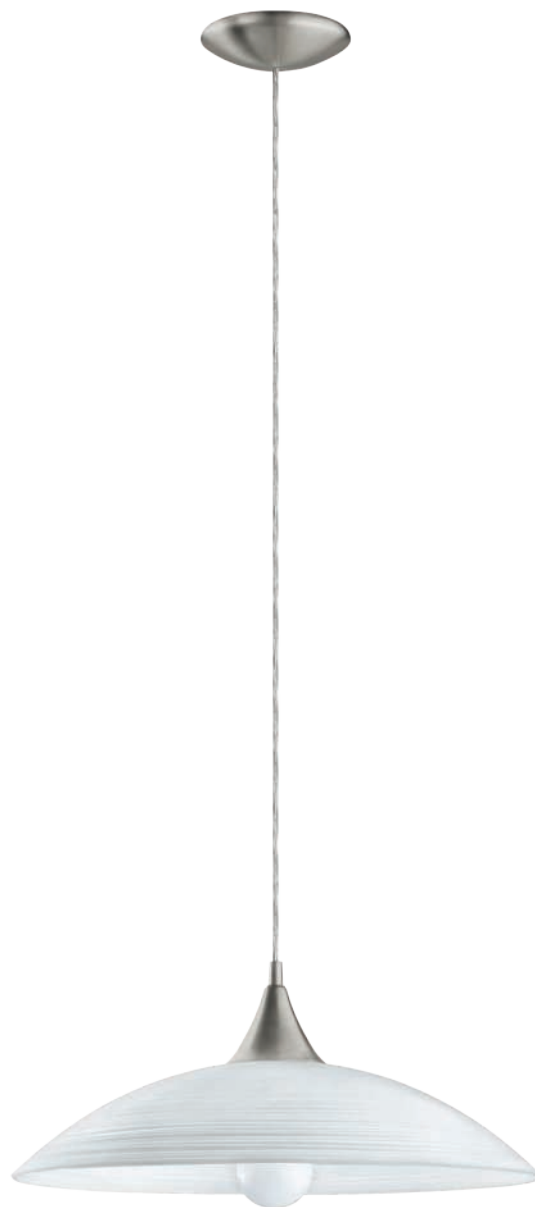

87054

91496

87054 BRENDA

pendant light; steel, satin nickel / glass alabaster, white
 Hängeleuchte; Stahl, nickel-matt / Glas alabaster, weiss
 luminaire en suspension; acier, nickel mat / verre albâtre, blanc

H 1100, Ø 195

9 002759 870546

91496 LAZOLO

pendant light; steel, satin nickel / satin glass, white painted
 Hängeleuchte; Stahl, nickel-matt / Glas satiniert, weiss lackiert
 luminaire en suspension; acier, nickel mat / verre satiné, blanc laqué

H 1100, Ø 420

9 002759 914967

93468 MONTEFIO

pendant light; stainless steel, satin nickel / glass alabaster, white
 Hängeleuchte; Edelstahl, nickel-matt / Glas alabaster, weiss
 luminaire en suspension; acier inoxydable, nickel mat / verre albâtre, blanc