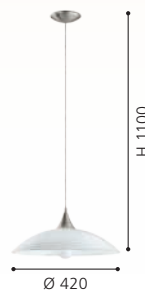

87054

91496

87054 BRENDA

pendant light; steel, satin nickel / glass alabaster, white
 Hängeleuchte; Stahl, nickel-matt / Glas alabaster, weiss
 luminaire en suspension; acier, nickel mat / verre albâtre, blanc

H 1100, Ø 195

9 002759 870546

91496 LAZOLO

pendant light; steel, satin nickel / satin glass, white painted
 Hängeleuchte; Stahl, nickel-matt / Glas satiniert, weiss lackiert
 luminaire en suspension; acier, nickel mat / verre satiné, blanc laqué

H 1100, Ø 420

9 002759 914967

93468 MONTEFIO

pendant light; stainless steel, satin nickel / glass alabaster, white
 Hängeleuchte; Edelstahl, nickel-matt / Glas alabaster, weiss
 luminaire en suspension; acier inoxydable, nickel mat / verre albâtre, blanc