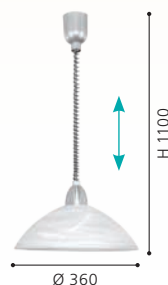

3355, 87008, 87009

These luminaires are flexible in height thanks to the spiral cables.

Diese Leuchten sind durch die Spiralkabel in der Höhe verstellbar.

La hauteur de ces lumières peut être ajustée à l'aide du câble en spirale.

9 002759 870089