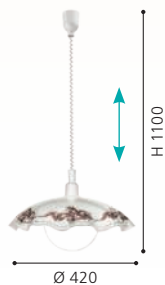

3041 VETRO

pendant light; plastic, white / satin glass, white, purple, black
 Hängeleuchte; Kunststoff, weiss / Glas satiniert, weiss, lila, schwarz
 luminaire en suspension; plastique, blanc / verre satiné, blanc, violet, noir

H 1100, Ø 420

82786 VETRO

pendant light; plastic, white / glass, white, brown
 Hängeleuchte; Kunststoff, weiss / Glas, weiss, braun
 luminaire en suspension; plastique, blanc / verre, blanc, marron

H 1100, Ø 350

82785 VETRO

pendant light; plastic, white / satin glass, white
 Hängeleuchte; Kunststoff, weiss / Glas satiniert, weiss
 luminaire en suspension; plastique, blanc / verre satiné, blanc

H 1100, Ø 350