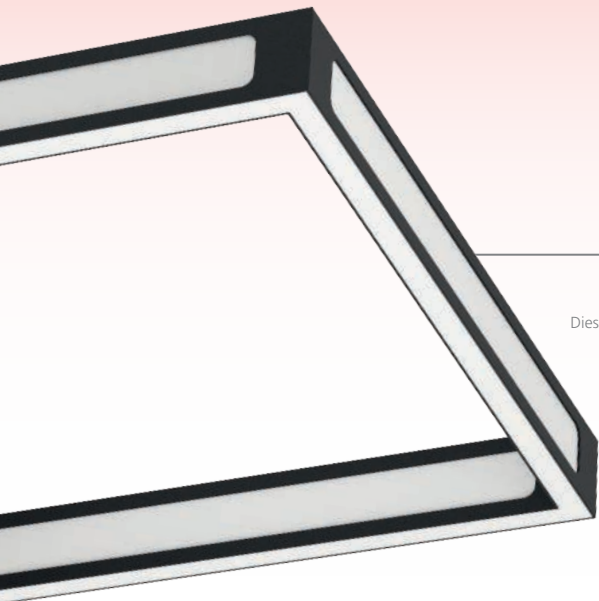

99788

LED

ALTAFLOR

These luminaires have an additional glow on the inside.

Diese Leuchten haben einen zusätzlichen Lichtschein nach Innen.

Ces luminaires ont une lueur supplémentaire à l'intérieur.

99788 ALTAFLOR

ceiling light; steel, black / plastic, white
Deckenleuchte; Stahl, schwarz / Kunststoff, weiss
plafonnier; acier, noir / plastique, blanc

L 650, B 300, H 70

LED

warm
WHITE

8x 2,8W 3040lm

9 002759 997885