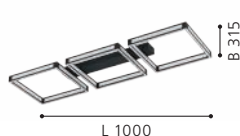

9 002759 997892

9 002759 997922