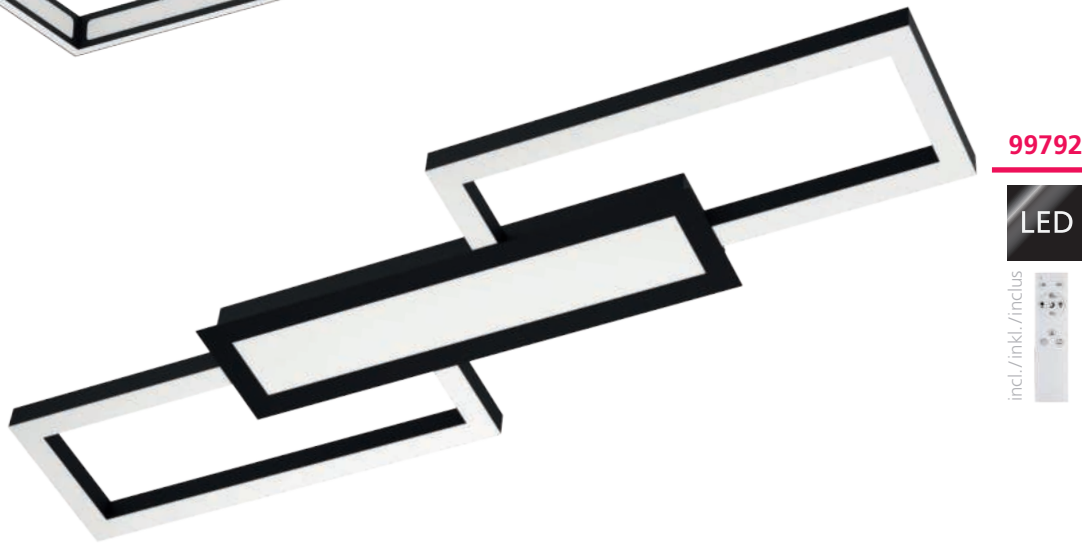

99787

99789

99792

99787 ALTAFLOR

ceiling light; steel, black / plastic, white
Deckenleuchte; Stahl, schwarz / Kunststoff, weiss
plafonnier; acier, noir / plastique, blanc

L 315, B 315, H 70

4x 2,8W 1520lm

99789 ALTAFLOR

ceiling light; steel, black / plastic, white
Deckenleuchte; Stahl, schwarz / Kunststoff, weiss
plafonnier; acier, noir / plastique, blanc

L 1000, B 315, H 70

12x 2,8W 4560lm

99792 MONIROTE

ceiling light; steel, aluminium, black / plastic, white
Deckenleuchte; Stahl, Alu, schwarz / Kunststoff, weiss
plafonnier; acier, aluminium, noir / plastique, blanc