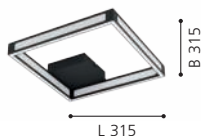

99787

99789

99792

99787 ALTAFLOR

ceiling light; steel, black / plastic, white
Deckenleuchte; Stahl, schwarz / Kunststoff, weiss
plafonnier; acier, noir / plastique, blanc

L 315, B 315, H 70

4x 2,8W 1520lm

99789 ALTAFLOR

ceiling light; steel, black / plastic, white
Deckenleuchte; Stahl, schwarz / Kunststoff, weiss
plafonnier; acier, noir / plastique, blanc

L 1000, B 315, H 70

12x 2,8W 4560lm

99792 MONIROTE

ceiling light; steel, aluminium, black / plastic, white
Deckenleuchte; Stahl, Alu, schwarz / Kunststoff, weiss
plafonnier; acier, aluminium, noir / plastique, blanc

L 780, H 45

37W 4450lm

9 002759 997878

9 002759 997892

9 002759 997922