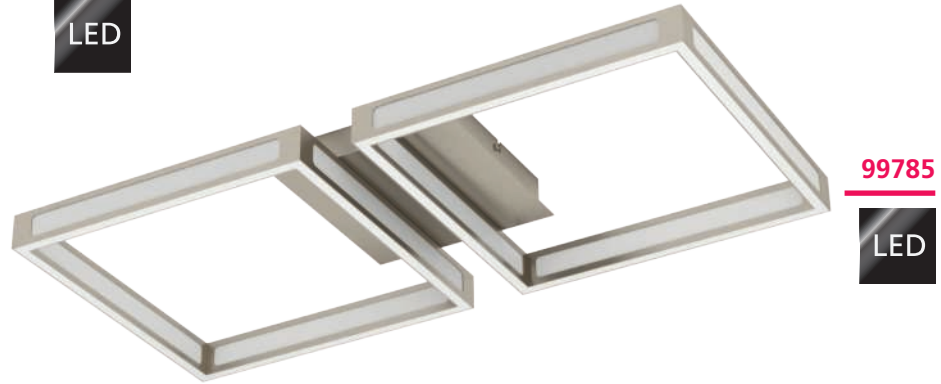

99784

99785

99786

99784 ALTAFLOR

ceiling light; steel, satin nickel / plastic, white
Deckenleuchte; Stahl, nickel-matt / Kunststoff, weiss
plafonnier; acier, nickel mat / plastique, blanc

L 315, B 315, H 70

4x 2,8W 1520lm

99785 ALTAFLOR

ceiling light; steel, satin nickel / plastic, white
Deckenleuchte; Stahl, nickel-matt / Kunststoff, weiss
plafonnier; acier, nickel mat / plastique, blanc

L 650, B 300, H 70

8x 2,8W 3040lm

99786 ALTAFLOR

ceiling light; steel, satin nickel / plastic, white
Deckenleuchte; Stahl, nickel-matt / Kunststoff, weiss
plafonnier; acier, nickel mat / plastique, blanc

L 1000, B 315, H 70

12x 2,8W 4560lm

9 002759 997847

9 002759 997854

9 002759 997861