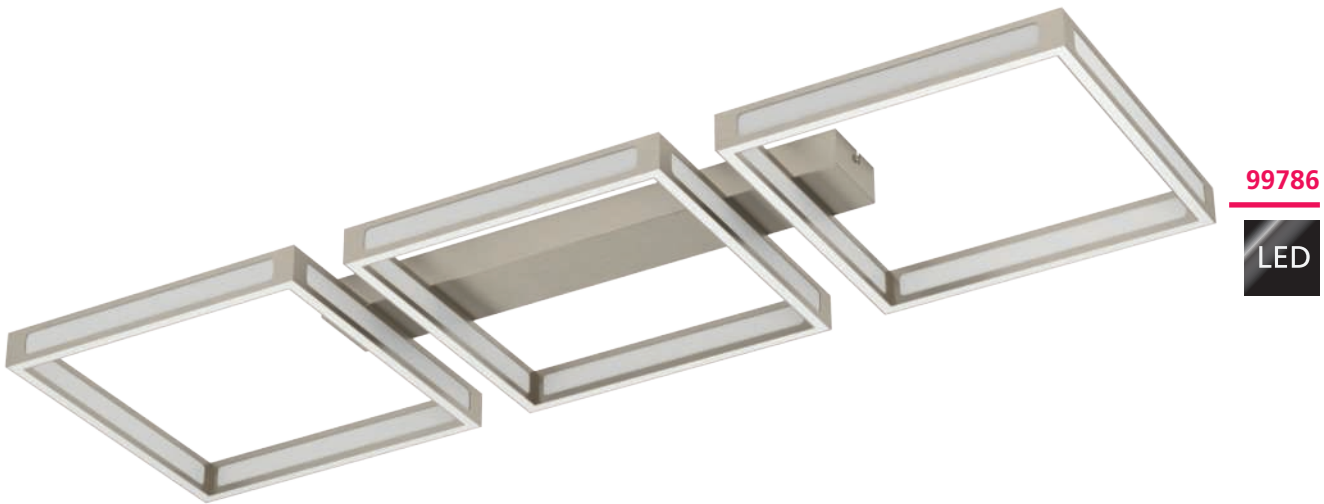

99786

99784 ALTAFLOR

ceiling light; steel, satin nickel / plastic, white
Deckenleuchte; Stahl, nickel-matt / Kunststoff, weiss
plafonnier; acier, nickel mat / plastique, blanc

L 315, B 315, H 70

4x 2,8W 1520lm

99785 ALTAFLOR

ceiling light; steel, satin nickel / plastic, white
Deckenleuchte; Stahl, nickel-matt / Kunststoff, weiss
plafonnier; acier, nickel mat / plastique, blanc

L 650, B 300, H 70

8x 2,8W 3040lm

99786 ALTAFLOR

ceiling light; steel, satin nickel / plastic, white
Deckenleuchte; Stahl, nickel-matt / Kunststoff, weiss
plafonnier; acier, nickel mat / plastique, blanc

L 1000, B 315, H 70

12x 2,8W 4560lm

9 002759 997847

9 002759 997854

9 002759 997861