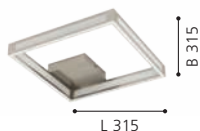

9 002759 997854