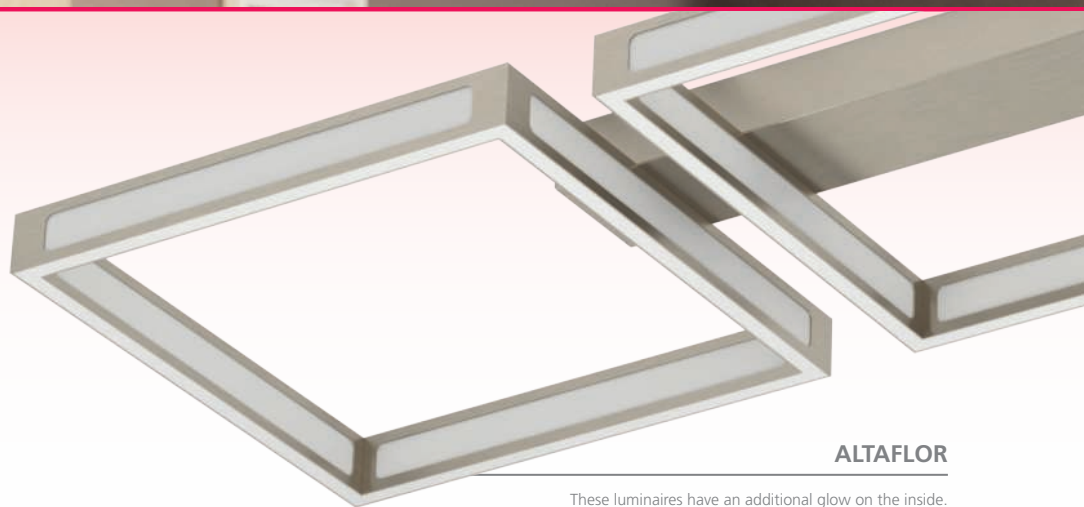

99791

LED

incl./inkl./inclus

99791 MONIROTE

ceiling light; steel, aluminium, satin nickel / plastic, white
 Deckenleuchte; Stahl, Alu, nickel-matt / Kunststoff, weiss
 plafonnier; acier, aluminium, nickel mat / plastique, blanc

L 780, B 260, H 45

ALTAFLOR

These luminaires have an additional glow on the inside.
 Diese Leuchten haben einen zusätzlichen Lichtschein nach Innen.
 Ces luminaires ont une lueur supplémentaire à l'intérieur.