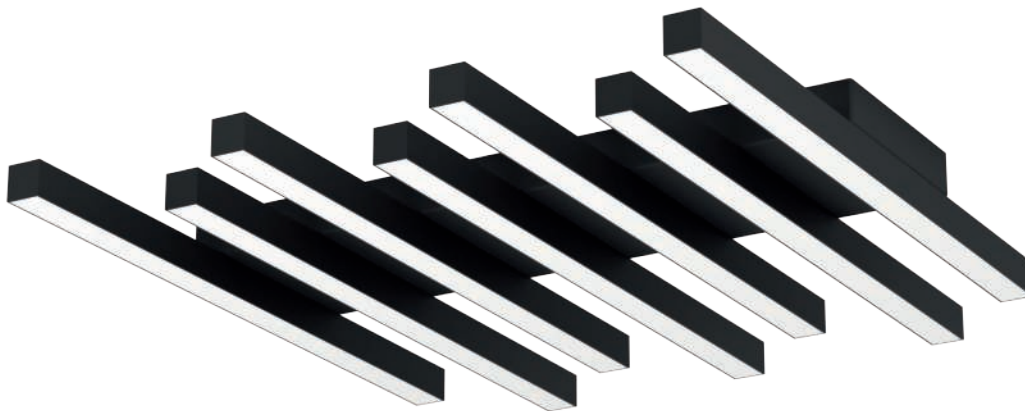

900471

LED

900596

LED

incl./inkl./inclus

900597

LED

incl./inkl./inclus

900471 RUOTALE

ceiling light; aluminium, steel, black / plastic, white
Deckenleuchte; Alu, Stahl, schwarz / Kunststoff, weiss
plafonnier; aluminium, acier, noir / plastique, blanc

H 55, Ø 450

36W

4400lm

900596 ULISANO

ceiling light; aluminium, steel, black / plastic, white
Deckenleuchte; Alu, Stahl, schwarz / Kunststoff, weiss
plafonnier; aluminium, acier, noir / plastique, blanc

L 420, B 420, H 55

21W

3000lm

900597 PADULARI

ceiling light; aluminium, steel, black / plastic, white
Deckenleuchte; Alu, Stahl, schwarz / Kunststoff, weiss
plafonnier; aluminium, acier, noir / plastique, blanc

L 535, B 470, H 50

25,6W

3800lm

Remote

9 008606 244096