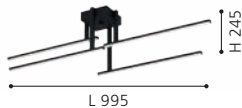

9 002759 998172

L 995