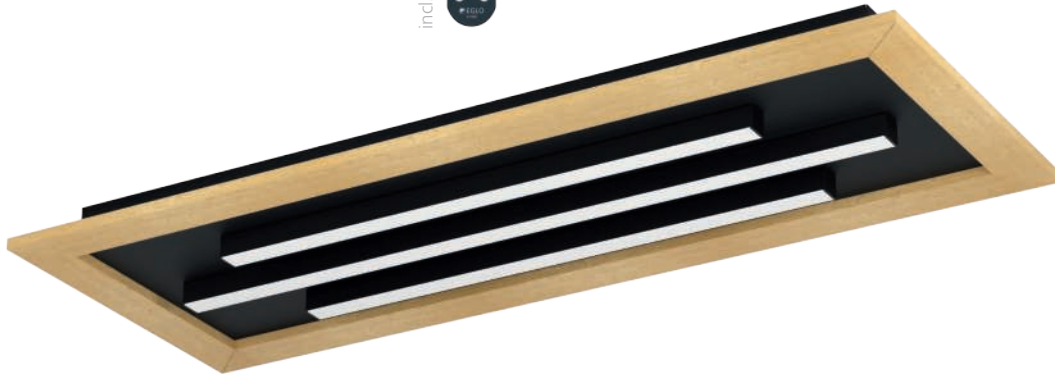

900604

LED

incl./inkl./inclus