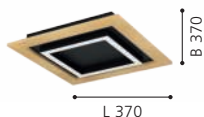

900603

LED

incl./inkl./inclus

900604

LED

incl./inkl./inclus

99793

LED

900603 TIRRENARA

ceiling light; steel, wood, black, brown / plastic, white
Deckenleuchte; Stahl, Holz, schwarz, braun / Kunststoff, weiss
plafonnier; acier, bois, noir, marron / plastique, blanc

L 370, B 370, H 55

4x 5,4W 2600lm

Remote

900604 TIRRENARA

ceiling light; steel, wood, black, brown / plastic, white
Deckenleuchte; Stahl, Holz, schwarz, braun / Kunststoff, weiss
plafonnier; acier, bois, noir, marron / plastique, blanc

L 780, B 305, H 55

2x 9,2W 3960lm 1x 13,7W

Remote

99793 MARINELLO 1

ceiling light; aluminium, steel, wood, black, brown / plastic, white
Deckenleuchte; Alu, Stahl, Holz, schwarz, braun / Kunststoff, weiss
plafonnier; aluminium, acier, bois, noir, marron / plastique, blanc

L 500, B 500, H 90

4x 5,3W 2800lm

9 008606 245017

9 008606 245024

9 002759 997939