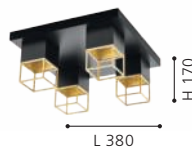

97731

LED

900302

97731 MONTEBALDO

ceiling light; steel, black, gold
Deckenleuchte; Stahl, schwarz, gold
plafonnier; acier, noir, or

L 380, B 380, H 170

GU10

4x 4,5W

warm
WHITE

4x

345lm

900302 BARRANCAS

ceiling light; steel, black, gold / brilliant glass, clear
Deckenleuchte; Stahl, schwarz, gold / Brillantglas, klar
plafonnier; acier, noir, or / verre brillant, transparent

L 380, B 380, H 180

E14

4x 40W

9 002759 977313

9 008606 242764