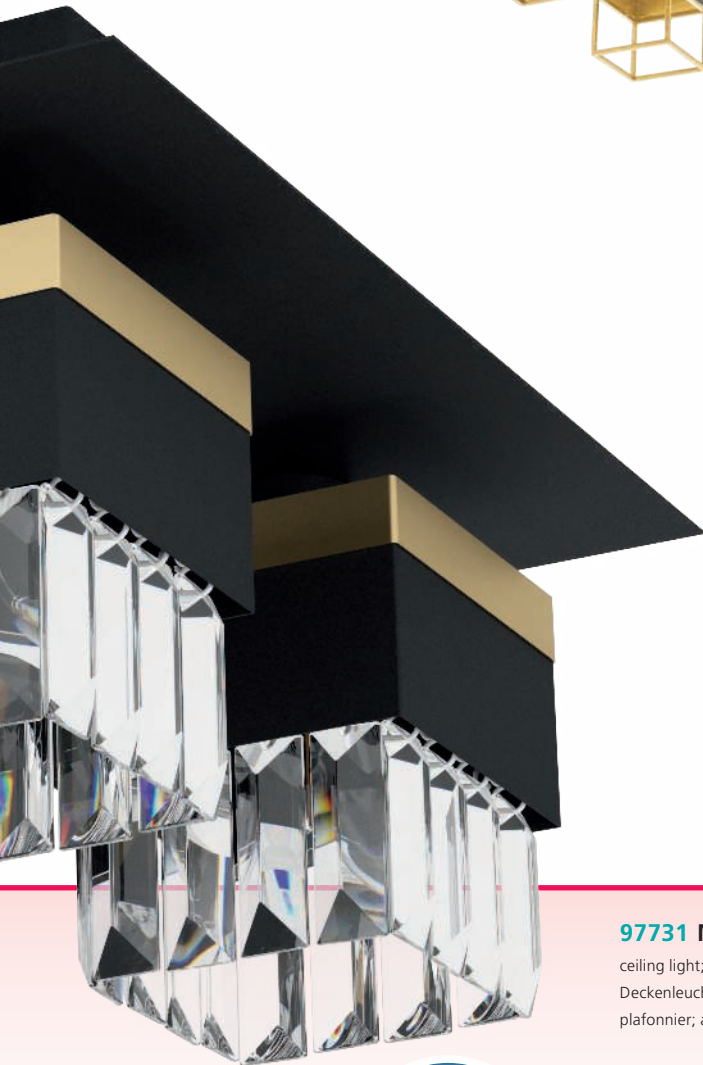

97731

LED

900302

97731 MONTEBALDO

ceiling light; steel, black, gold
Deckenleuchte; Stahl, schwarz, gold
plafonnier; acier, noir, or

L 380, B 380, H 170

GU10

4x 4,5W

warm
WHITE

4x

345lm

900302 BARRANCAS

ceiling light; steel, black, gold / brilliant glass, clear
Deckenleuchte; Stahl, schwarz, gold / Brillantglas, klar
plafonnier; acier, noir, or / verre brillant, transparent