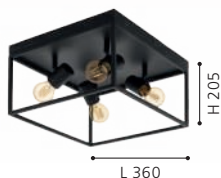

98334

900509

98334 SILENTINA

ceiling light; steel, black
Deckenleuchte; Stahl, schwarz
plafonnier; acier, noir

L 360, B 360, H 205

9 002759 983345

900509 MACCHIONE

wall light; steel, black, brass
Wandleuchte; Stahl, schwarz, messing
applique; acier, noir, laiton

L 500, H 110, A 85

9 008606 244393

MACCHIONE

Frames can be individually aligned for the customer using a magnet. The luminaire works both as a wall luminaire and as a ceiling luminaire.

Fassungen sind mithilfe eines Magnets für den Kunden individuell ausrichtbar. Die Leuchte funktioniert sowohl als Wandleuchte, als auch als Deckenleuchte.

Les cadres peuvent être alignés individuellement pour le client à l'aide d'un aimant. La luminaire fonctionne à la fois comme applique murale et comme plafonnier.