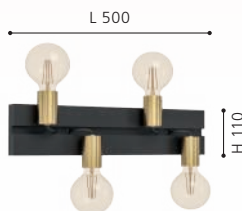

98334

900509

98334 SILENTINA

ceiling light; steel, black
Deckenleuchte; Stahl, schwarz
plafonnier; acier, noir

L 360, B 360, H 205

9 002759 983345

900509 MACCHIONE

wall light; steel, black, brass
Wandleuchte; Stahl, schwarz, messing
applique; acier, noir, laiton

L 500, H 110, A 85

9 008606 244393

MACCHIONE

Frames can be individually aligned for the customer using a magnet. The luminaire works both as a wall luminaire and as a ceiling luminaire.

Fassungen sind mithilfe eines Magnets für den Kunden individuell ausrichtbar. Die Leuchte funktioniert sowohl als Wandleuchte, als auch als Deckenleuchte.

Les cadres peuvent être alignés individuellement pour le client à l'aide d'un aimant. La luminaire fonctionne à la fois comme applique murale et comme plafonnier.