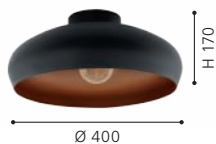

**94547**

**94548**

**900359**

**94547 MOGANO**

ceiling light; steel, black, copper  
Deckenleuchte; Stahl, schwarz, kupfer  
plafonnier; acier, noir, cuivre

H 170, Ø 400

**94548 MOGANO**

ceiling light; steel, white, silver  
Deckenleuchte; Stahl, weiss, silber  
plafonnier; acier, blanc, argent

H 170, Ø 400

**900359 MOGANO**

ceiling light; steel, Mokka colour  
Deckenleuchte; Stahl, Mokkafarben  
plafonnier; acier, café

H 175, Ø 400

9 002759 945473

9 002759 945480

9 008606 235315