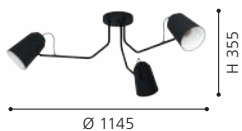

900157

900614

900188 LORETO

ceiling light; steel, black, white
Deckenleuchte; Stahl, schwarz, weiss
plafonnier; acier, noir, blanc

H 355, Ø 1145

9 008606 235629

900157 LORETO

wall light; steel, black, white
Wandleuchte; Stahl, schwarz, weiss
applique; acier, noir, blanc

L 670, B 140, H 365

9 008606 235766

900614 LORETO 1

wall light; steel, black, white
Wandleuchte; Stahl, schwarz, weiss
applique; acier, noir, blanc

L 140, H 350, A 1030

9 008606 245116