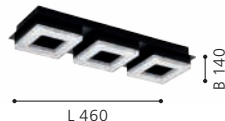

### 99328 FRADELO 1

ceiling light; steel, black / plastic, brilliant glass, black, clear

Deckenleuchte; Stahl, schwarz / Kunststoff, Brillantglas, schwarz, klar

plafonnier; acier, noir / plastique, verre brillant, noir, transparent