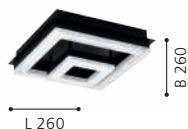

99327

LED

99326

LED

99327 FRADELO 1

ceiling light; steel, black / plastic, brilliant glass, black, clear
 Deckenleuchte; Stahl, schwarz / Kunststoff, Brillantglas, schwarz, klar
 plafonnier; acier, noir / plastique, verre brillant, noir, transparent

L 260, B 260, H 85

4x 2W 920lm 1x 3,5W 400lm

9 002759 993276

99326 FRADELO 1

wall / ceiling light; steel, black / plastic, brilliant glass, black, clear
 Wand- / Deckenleuchte; Stahl, schwarz / Kunststoff, Brillantglas, schwarz, klar
 Applique/Plafonnier; acier, noir / plastique, verre brillant, noir, transparent