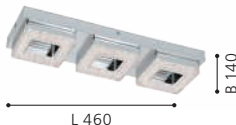

95655 FRADELO

wall / ceiling light; steel, chrome / plastic, brilliant glass, chrome, clear

Wand- / Deckenleuchte; Stahl, chrom / Kunststoff, Brillantglas, chrom, klar

Applique/Plafonnier; acier, chrome / plastique, verre brillant, chrome, transparent

L 140, B 140, H 60

1x 3,2W 400lm

95656 FRADELO

wall / ceiling light; steel, chrome / plastic, brilliant glass, chrome, clear

Wand- / Deckenleuchte; Stahl, chrom / Kunststoff, Brillantglas, chrom, klar

Applique/Plafonnier; acier, chrome / plastique, verre brillant, chrome, transparent

L 460, B 140, H 60

3x 3,5W 1200lm

95661 FRADELO

ceiling light; steel, chrome / plastic, brilliant glass, chrome, clear

Deckenleuchte; Stahl, chrom / Kunststoff, Brillantglas, chrom, klar

plafonnier; acier, chrome / plastique, verre brillant, chrome, transparent

L 520, B 520, H 95

46,5W 5500lm

9 002759 956554

9 002759 956561

9 002759 956615