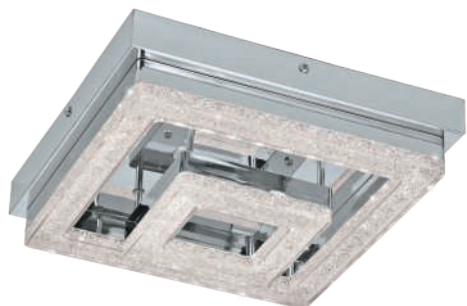

95657

LED

95659

LED

95658

LED

95657 FRADELO

wall / ceiling light; steel, chrome / plastic, brilliant glass, chrome, clear

Wand- / Deckenleuchte; Stahl, chrom / Kunststoff, Brillantglas, chrom, klar

Applique/Plafonnier; acier, chrome / plastique, verre brillant, chrome, transparent

L 280, B 280, H 60

4x 3,5W 1600lm

95659 FRADELO

ceiling light; steel, chrome / plastic, brilliant glass, chrome, clear

Deckenleuchte; Stahl, chrom / Kunststoff, Brillantglas, chrom, klar

plafonnier; acier, chrome / plastique, verre brillant, chrome, transparent

L 260, B 260, H 85

4x 2W 920lm 1x 3,5W 400lm

95658 FRADELO

wall / ceiling light; steel, chrome / plastic, brilliant glass, chrome, clear

Wand- / Deckenleuchte; Stahl, chrom / Kunststoff, Brillantglas, chrom, klar