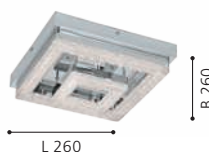

95657

LED

95659

LED

95658

LED

95657 FRADELO

wall / ceiling light; steel, chrome / plastic, brilliant glass, chrome, clear

Wand- / Deckenleuchte; Stahl, chrom / Kunststoff, Brillantglas, chrom, klar

Applique/Plafonnier; acier, chrome / plastique, verre brillant, chrome, transparent

L 280, B 280, H 60

4x 3,5W 1600lm

95659 FRADELO

Applique/Plafonnier; acier, chrome / plastique, verre brillant, chrome, transparent

L 440, B 440, H 70

9x 3,8W 3780lm

9 002759 956578

9 002759 956592

9 002759 956585