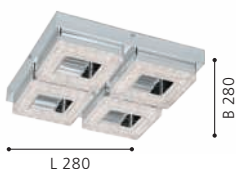

95657

LED

95659

LED

95658

LED

95657 FRADELO

wall / ceiling light; steel, chrome / plastic, brilliant glass, chrome, clear

Wand- / Deckenleuchte; Stahl, chrom / Kunststoff, Brillantglas, chrom, klar

Applique/Plafonnier; acier, chrome / plastique, verre brillant, chrome, transparent

L 280, B 280, H 60

4x 3,5W 1600lm

95659 FRADELO

Applique/Plafonnier; acier, chrome / plastique, verre brillant, chrome, transparent

L 440, B 440, H 70

9x 3,8W 3780lm

9 002759 956578

9 002759 956592

9 002759 956585