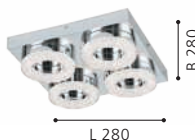

L 140, B 140, H 60

LED

warm  
WHITE

1x 3,2W 400lm

9 002759 956646

9 002759 956622