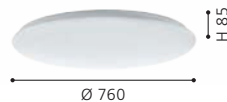

97526 GIRON

ceiling light; steel, white / plastic, white
Deckenleuchte; Stahl, weiss / Kunststoff, weiss
plafonnier; acier, blanc / plastique, blanc

H 75, Ø 570

36W

4300lm

Remote

97527 GIRON

ceiling light; steel, white / plastic, white
Deckenleuchte; Stahl, weiss / Kunststoff, weiss
plafonnier; acier, blanc / plastique, blanc

H 85, Ø 760

54,5W

6500lm

Remote

97528 GIRON

ceiling light; steel, white / plastic, white
Deckenleuchte; Stahl, weiss / Kunststoff, weiss
plafonnier; acier, blanc / plastique, blanc

H 120, Ø 1000

73W

9800lm

Remote

9 002759 975265

9 002759 975272

9 002759 975289