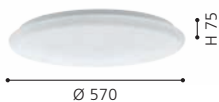

9 002759 975272