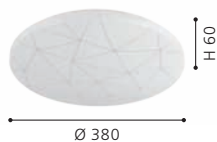

900612

900613

900612 RENDE

ceiling light; steel, white / plastic, white, gold
Deckenleuchte; Stahl, weiss / Kunststoff, weiss, gold
plafonnier; acier, blanc / plastique, blanc, or

H 60, Ø 380

19,5W 2300lm

900613 RENDE

ceiling light; steel, white / plastic, white, silver
Deckenleuchte; Stahl, weiss / Kunststoff, weiss, silber
plafonnier; acier, blanc / plastique, blanc, argent

L 380, B 380, H 60

19,5W 2300lm

9 008606 245093