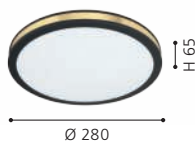

H 65, Ø 280

10W

1100lm

99407 PESCAITO

wall / ceiling light; steel, black / plastic, white, gold
Wand- / Deckenleuchte; Stahl, schwarz / Kunststoff, weiss, gold
applique / plafonnier; acier, noir / plastique, blanc, or

H 65, Ø 380

19,5W

2300lm

98603 MUSURITA

ceiling light; plastic, steel, black / plastic, white
Deckenleuchte; Kunststoff, Stahl, schwarz / Kunststoff, weiss
plafonnier; plastique, acier, noir / plastique, blanc

H 60, Ø 340

14,6W

1600lm

9 002759 994068

9 002759 994075

9 002759 986032