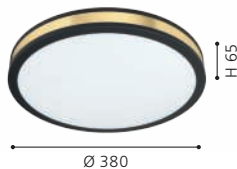

99406

99407

98603

99406 PESCAITO

wall / ceiling light; steel, black / plastic, white, gold
Wand- / Deckenleuchte; Stahl, schwarz / Kunststoff, weiss, gold
applique / plafonnier; acier, noir / plastique, blanc, or

H 65, Ø 280

10W

1100lm

99407 PESCAITO

wall / ceiling light; steel, black / plastic, white, gold
Wand- / Deckenleuchte; Stahl, schwarz / Kunststoff, weiss, gold
applique / plafonnier; acier, noir / plastique, blanc, or

H 65, Ø 380

19,5W

2300lm

98603 MUSURITA

ceiling light; plastic, steel, black / plastic, white
Deckenleuchte; Kunststoff, Stahl, schwarz / Kunststoff, weiss
plafonnier; plastique, acier, noir / plastique, blanc

H 60, Ø 340

14,6W

1600lm

9 002759 994068

9 002759 994075

9 002759 986032