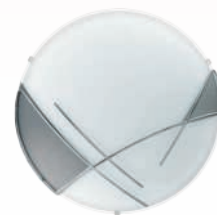

DESIGN
HIGHLIGHT
DETAIL

95672

LED

90043

95672 MAGITTA 1

wall / ceiling light; steel, white / glass, white, clear
Wand- / Deckenleuchte; Stahl, weiss / Glas, weiss, klar
applique / plafonnier; acier, blanc / verre, blanc, transparent

H 80, Ø 250

LED

warm
WHITE

3x 11 W

3x
950 lm

90043 SCALEA 1

wall / ceiling light; steel, white / satin glass, white with decor
Wand- / Deckenleuchte; Stahl, weiss / Glas satiniert, weiss
m.Dekor
applique / plafonnier; acier, blanc / verre satiné, blanc avec décor

H 100, Ø 315

E27

1x 25 W

89758 RAYA

wall / ceiling light; steel, white, chrome / satin glass, white, silver
Wand- / Deckenleuchte; Stahl, weiss, chrom / Glas satiniert,
weiss, silber
applique / plafonnier; acier, blanc, chrome / verre satiné, blanc,
argent

H 100, Ø 315

E27

1x 25 W

9 002759 956721

Ø 250

9 002759 900434

Ø 315

9 002759 897581