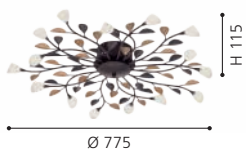

90737

90737, 90697

Rustic luminaire series with appealing leaf decor

Rustikale Leuchtenserie mit ansprechendem Blätterdekor

Série de luminaires rustique avec un décor de feuille plaisant

90697

90737 CAMPANIA

ceiling light; steel, antique-brown, gold / glass chalked, white
Deckenleuchte; Stahl, antik-braun, gold / Glas gekalkt, weiss
plafonnier; acier, marron antique, or / verre chaulé, blanc

H 115, Ø 775

9 002759 907372

90697 GERBERA 1

ceiling light; steel, antique-brown, gold / satin glass, white
Deckenleuchte; Stahl, antik-braun, gold / Glas satiniert, weiss
plafonnier; acier, marron antique, or / verre satiné, blanc