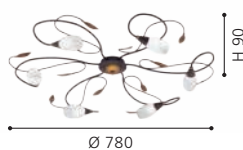

ceiling light; steel, antique-brown, gold / glass chalked, white
Deckenleuchte; Stahl, antik-braun, gold / Glas gekalkt, weiss
plafonnier; acier, marron antique, or / verre chaulé, blanc

H 115, Ø 775

9 002759 907372

90697 GERBERA 1

ceiling light; steel, antique-brown, gold / satin glass, white
Deckenleuchte; Stahl, antik-braun, gold / Glas satiniert, weiss
plafonnier; acier, marron antique, or / verre satiné, blanc

H 90, Ø 780

9 002759 906979

92143 COLTI

ceiling light; steel, antique-brown / satin glass, white painted
Deckenleuchte; Stahl, antik-braun / Glas satiniert, weiss lackiert
plafonnier; acier, marron antique / verre satiné, blanc laqué