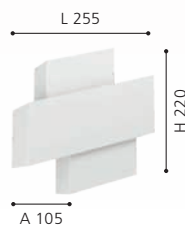

900525

900525 TIMPAROSSA

wall light; steel, white
 Wandleuchte; Stahl, weiss
 applique; acier, blanc

L 255, H 220, A 105

E27

1x 40W

900526 TIMPAROSSA

wall light; steel, gold-coloured
 Wandleuchte; Stahl, goldfarben
 applique; acier, or