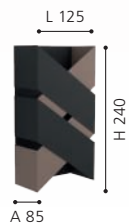

900526

99689

98841

99689 GURARE

wall light; steel, black, mocha-coloured
Wandleuchte; Stahl, schwarz, mokkafarben
applique; acier, noir, café

L 125, H 240, A 85

98841 ZINACUA

wall light; steel, silver
Wandleuchte; Stahl, silber
applique; acier, argent

L 225, H 310, A 85