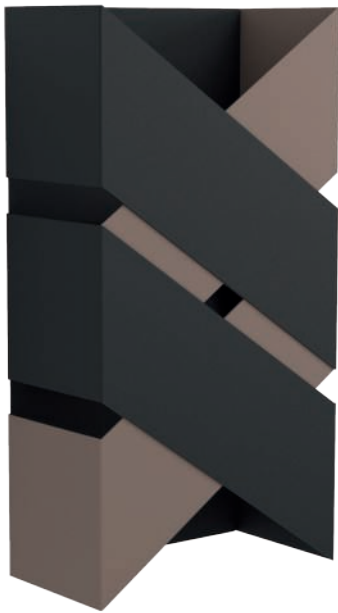

900526

99689

98841

99689 GURARE

wall light; steel, black, mocha-coloured
Wandleuchte; Stahl, schwarz, mokkafarben
applique; acier, noir, café

L 125, H 240, A 85

98841 ZINACUA

wall light; steel, silver
Wandleuchte; Stahl, silber
applique; acier, argent

L 225, H 310, A 85