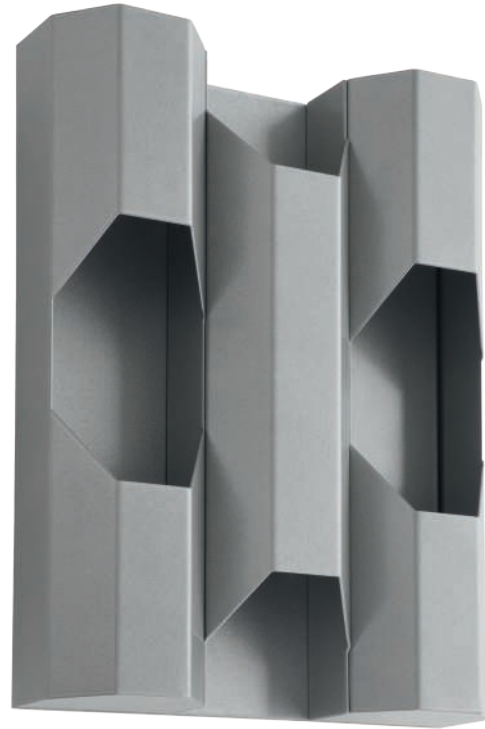

900526

99689

98841

99689 GURARE

wall light; steel, black, mocha-coloured
Wandleuchte; Stahl, schwarz, mokkafarben
applique; acier, noir, café

L 125, H 240, A 85

98841 ZINACUA

wall light; steel, silver
Wandleuchte; Stahl, silber
applique; acier, argent

L 225, H 310, A 85