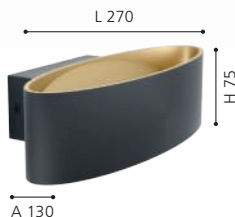

98542

98541

98543

98541 MACCARI

wall light; aluminium, steel, white / plastic, transparent
Wandleuchte; Alu, Stahl, weiss / Kunststoff, transparent
applique; aluminium, acier, blanc / plastique, transparent

L 270, H 75, A 130

98542 MACCARI

wall light; aluminium, steel, black, gold / plastic, transparent
Wandleuchte; Alu, Stahl, schwarz, gold / Kunststoff, transparent
applique; aluminium, acier, noir, or / plastique, transparent

L 270, H 75, A 130

98543 MACCARI

wall light; aluminium, steel, white, satin nickel / plastic, transparent
Wandleuchte; Alu, Stahl, weiss, nickel-matt / Kunststoff, transparent
applique; aluminium, acier, blanc, nickel mat / plastique, transparent

L 270, H 75, A 130