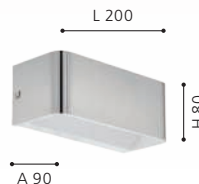

### 98424 SANIA 4

wall light; aluminium, satin nickel  
Wandleuchte; Alu, nickel-matt  
applique; aluminium, nickel mat

L 130, H 80, A 90

6W 670lm

9 002759 984243

### 98425 SANIA 4

wall light; aluminium, satin nickel  
Wandleuchte; Alu, nickel-matt  
applique; aluminium, nickel mat

L 200, H 80, A 90

10W 1300lm

9 002759 984250

### 98426 SANIA 4

wall light; aluminium, satin nickel  
Wandleuchte; Alu, nickel-matt  
applique; aluminium, nickel mat

L 365, H 80, A 90

12W 1400lm

9 002759 984267