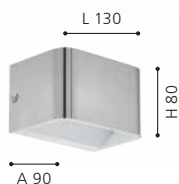

### 98424 SANIA 4

wall light; aluminium, satin nickel  
Wandleuchte; Alu, nickel-matt  
applique; aluminium, nickel mat

L 130, H 80, A 90

6W 670lm

9 002759 984243

### 98425 SANIA 4

wall light; aluminium, satin nickel  
Wandleuchte; Alu, nickel-matt  
applique; aluminium, nickel mat

L 200, H 80, A 90

10W 1300lm

9 002759 984250