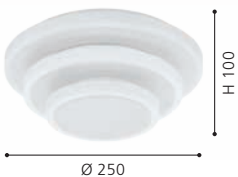

98676

LED

98676 ELGVERO

wall / ceiling light; steel, white / plastic, white
 Wand- / Deckenleuchte; Stahl, weiss / Kunststoff, weiss
 applique / plafonnier; acier, blanc / plastique, blanc

H 100, Ø 250

LED	warm WHITE	LED	warm WHITE	LED
6,5W	750lm	8,6W	950lm	13W

warm WHITE		
1500lm		

98676

By turning you can adjust the luminaire individually.

Durch Drehen kann man die Leuchte individuell einstellen.

En tournant, vous pouvez régler la lampe individuellement.