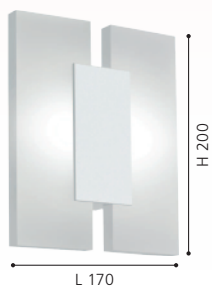

### 96042 METRASS 2

wall / ceiling light; aluminium, white / plastic, satined  
Wand- / Deckenleuchte; Alu, weiss / Kunststoff, satiniert  
applique / plafonnier; aluminium, blanc / plastique, satiné

L 170, H 200, A 55

### 96043 METRASS 2

wall / ceiling light; aluminium, satin nickel / plastic, satined  
Wand- / Deckenleuchte; Alu, nickel-matt / Kunststoff, satiniert  
applique / plafonnier; aluminium, nickel mat / plastique, satiné

L 170, H 200, A 55

2x 4,5W 960lm

9 002759 960438