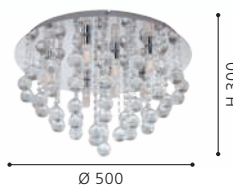

### 94879 ALMONTE

wall light; steel, chrome / brilliant glass, clear  
Wandleuchte; Stahl, chrom / Brillantglas, klar  
Applique; acier, chrome / verre brillant, transparent

L 110, H 230, A 170

### 97699 ALMONTE

ceiling light; steel, chrome / brilliant glass, clear  
Deckenleuchte; Stahl, chrom / Brillantglas, klar  
plafonnier; acier, chrome / verre brillant, transparent

H 300, Ø 500

### 94878 ALMONTE

ceiling light; steel, chrome / brilliant glass, clear  
Deckenleuchte; Stahl, chrom / Brillantglas, klar  
plafonnier; acier, chrome / verre brillant, transparent

H 230, Ø 350