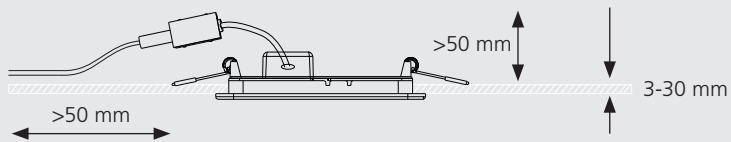

99208

99209

99204, 99205, 99208, 99209

Slim design and minimal installation depth. This makes it ideal for ceiling constructions with little space. Easy installation / replacement of the lights with practical connectors.

Schlanke Bauform und minimale Einbautiefe. Dadurch ideal für Deckenkonstruktionen mit wenig Platz. Einfache Montage / Austausch der Leuchten durch praktischen Verbinder.

Conception mince et profondeur d'installation minimale. Cela le rend idéal pour les constructions de plafond avec peu d'espace. Installation / remplacement facile des lumières avec des connecteurs pratiques.

99208 FUEVA 5

recessed light; steel, chrome / plastic, white  
Einbauleuchte; Stahl, chrom / Kunststoff, weiss  
luminaire encastrable; acier, chrome / plastique, blanc

Ø 86, ET 26

2,7W 330lm

Ø 75 IP44

9 002759 992088

Ø 86

99209 FUEVA 5

recessed light; steel, chrome / plastic, white  
Einbauleuchte; Stahl, chrom / Kunststoff, weiss  
luminaire encastrable; acier, chrome / plastique, blanc

Ø 166, ET 26

11W 1350lm

Ø 155 IP44