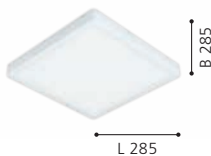

9 002759 992712