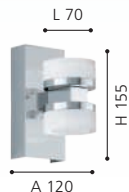

96541

LED

96542

LED

96544

LED

96541 ROMENDO 1

wall light; steel, chrome / plastic, clear, satined
Wandleuchte; Stahl, chrom / Kunststoff, klar, satiniert
applique; acier, chrome / plastique, transparent, satiné

L 70, H 155, A 120

9 002759 965419

96542 ROMENDO 1

wall light; steel, chrome / plastic, clear, satined
Wandleuchte; Stahl, chrom / Kunststoff, klar, satiniert
applique; acier, chrome / plastique, transparent, satiné

L 300, H 70, A 125

9 002759 965426

96544 ROMENDO 1

ceiling light; steel, chrome / plastic, clear, satined
Deckenleuchte; Stahl, chrom / Kunststoff, klar, satiniert
plafonnier; acier, chrome / plastique, transparent, satiné

L 320, B 320, H 70

9 002759 965440