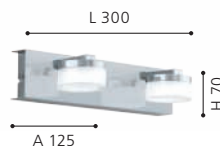

96541

LED

96542

LED

96544

LED

96541 ROMENDO 1

wall light; steel, chrome / plastic, clear, satined
Wandleuchte; Stahl, chrom / Kunststoff, klar, satiniert
applique; acier, chrome / plastique, transparent, satiné

L 70, H 155, A 120

9 002759 965419

96542 ROMENDO 1

wall light; steel, chrome / plastic, clear, satined
Wandleuchte; Stahl, chrom / Kunststoff, klar, satiniert
applique; acier, chrome / plastique, transparent, satiné

L 300, H 70, A 125

9 002759 965426

96544 ROMENDO 1

ceiling light; steel, chrome / plastic, clear, satined
Deckenleuchte; Stahl, chrom / Kunststoff, klar, satiniert
plafonnier; acier, chrome / plastique, transparent, satiné