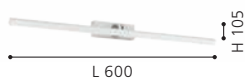

900476

VERDELLO

This luminaire swivels up and down and has a CCT switch on the side.

Die Leuchte ist nach oben und unten schwenkbar und hat einen seitlichen CCT-Schalter.

Cette luminaire pivote de haut en bas et dispose d'un interrupteur CCT sur le côté.

900617

900618

900476 VERDELLO

mirror light; plastic, white, chrome / plastic, white
Spiegelleuchte; Kunststoff, weiss, chrom / Kunststoff, weiss
applique pour miroir; plastique, blanc, chrome / plastique, blanc

L 600, B 60, H 105

900617 ALCUDIA

mirror light; aluminium, steel, black / plastic, satiné
Spiegelleuchte; Alu, Stahl, schwarz / Kunststoff, satiniert
applique pour miroir; aluminium, acier, noir / plastique, satiné

L 420, H 30, A 60

900618 ALCUDIA

mirror light; aluminium, steel, chrome / plastic, satiné
Spiegelleuchte; Alu, Stahl, chrom / Kunststoff, satiniert
applique pour miroir; aluminium, acier, chrome / plastique, satiné