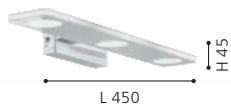

96937

94716

94617

96937 CABUS

wall light; steel, chrome / plastic, satined
Wandleuchte; Stahl, chrom / Kunststoff, satiniert
applique; acier, chrome / plastique, satiné

L 450, H 45, A 115

3x 4,5W 1350lm

9 002759 969370

94716 CALNOVA

wall light; steel, satin nickel / satin glass, white
Wandleuchte; Stahl, nickel-matt / Glas satiniert, weiss
applique; acier, nickel mat / verre satiné, blanc

L 600, B 50, A 85

14W 1900lm

9 002759 947163

CRI >90

94617 TORRETTA

mirror light; steel, satin nickel / plastic, white
Spiegelleuchte; Stahl, nickel-matt / Kunststoff, weiss
applique pour miroir; acier, nickel mat / plastique, blanc

L 600, B 40, A 75