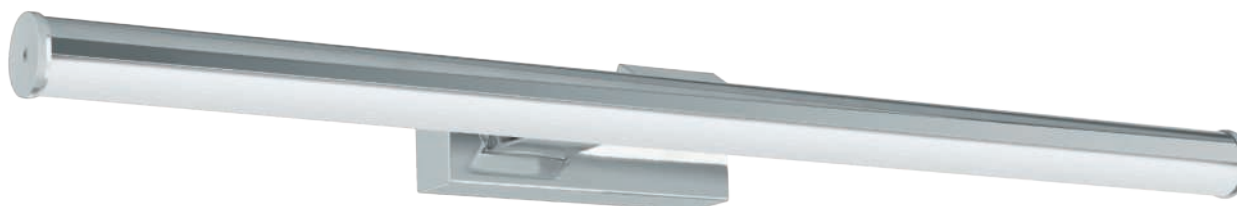

DESIGN
HIGHLIGHT
DETAIL

97081

LED

97082

LED

97081 VADUMI

wall light; plastic, chrome / plastic, white
Wandleuchte; Kunststoff, chrom / Kunststoff, weiss
applique; plastique, chrome / plastique, blanc

L 400, H 50, A 125

7,5W 850lm

97082 VADUMI

wall light; plastic, chrome / plastic, white
Wandleuchte; Kunststoff, chrom / Kunststoff, weiss
applique; plastique, chrome / plastique, blanc

L 600, H 50, A 125

11,5W 1350lm

97083 VADUMI

wall light; plastic, chrome / plastic, white
Wandleuchte; Kunststoff, chrom / Kunststoff, weiss
applique; plastique, chrome / plastique, blanc

L 780, H 50, A 125

15W 1750lm

9 002759 970819

9 002759 970826