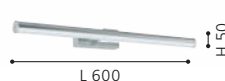

DESIGN
HIGHLIGHT
DETAIL

97081

LED

97082

LED

97081 VADUMI

wall light; plastic, chrome / plastic, white
Wandleuchte; Kunststoff, chrom / Kunststoff, weiss
applique; plastique, chrome / plastique, blanc

L 400, H 50, A 125

wall light; plastic, chrome / plastic, white
Wandleuchte; Kunststoff, chrom / Kunststoff, weiss
applique; plastique, chrome / plastique, blanc

L 780, H 50, A 125

15W 1750lm

9 002759 970819

9 002759 970826