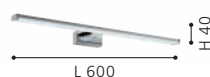

L 780, H 40, A 120

14W

1700lm

IP44

9 002759 960643

9 002759 960650

9 002759 960667