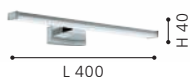

L 780, H 40, A 120

14W

1700lm

IP44

9 002759 960643

9 002759 960650

9 002759 960667