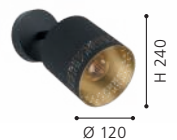

DESIGN
HIGHLIGHT
DETAIL

99277

99276

99278 ESTEPERRA

spot; steel, black / fabric, black, gold
Spot; Stahl, schwarz / Textil, schwarz, gold
spot; acier, noir / tissu, noir, or

L 575, B 90

E27 3x 28W

9 002759 992781

L 575

99277 ESTEPERRA

spot; steel, black / fabric, black, gold
Spot; Stahl, schwarz / Textil, schwarz, gold
spot; acier, noir / tissu, noir, or

L 335, B 90

E27 2x 28W

9 002759 992774

L 335

99276 ESTEPERRA

spot; steel, black / fabric, black, gold
Spot; Stahl, schwarz / Textil, schwarz, gold
spot; acier, noir / tissu, noir, or

H 240, Ø 120

E27 1x 28W

9 002759 992767

Ø 120