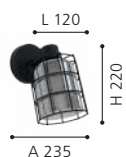

99711

CONSACA

99713

99711 CONSACA

spot; steel, black / glass vaporized, black-transparent
Spot; Stahl, schwarz / Glas bedampft, schwarz-transparent
spot; acier, noir / verre vaporisé, noir transparent

L 120, H 220, A 235

E27

1x 28W

99713 CONSACA

spot; steel, black / glass vaporized, black-transparent
Spot; Stahl, schwarz / Glas bedampft, schwarz-transparent
spot; acier, noir / verre vaporisé, noir transparent

L 780, H 205, A 235

E27

4x 40W

99712 CONSACA

spot; steel, black / glass vaporized, black-transparent
Spot; Stahl, schwarz / Glas bedampft, schwarz-transparent
spot; acier, noir / verre vaporisé, noir transparent

L 340, H 205, A 235

E27

2x 40W

9 002759 997113

9 002759 997137

9 002759 997120