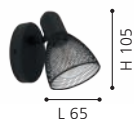

98621

98623

98621 CAROVIGNO

spot; steel, black
Spot; Stahl, schwarz
spot; acier, noir

L 65, H 105

E14

1x 28W

98623 CAROVIGNO

spot; steel, black
Spot; Stahl, schwarz
spot; acier, noir

L 640, B 150

E14

4x 40W

98622 CAROVIGNO

spot; steel, black
Spot; Stahl, schwarz
spot; acier, noir

L 365, B 150

E14

2x 40W

9 002759 986216

9 002759 986230

9 002759 986223